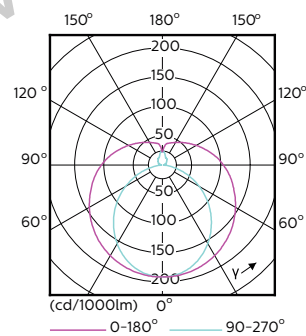

### Dimensional drawing

A3

Product	D1	D2	A1	A2	A3
CorePro LEDtube 1500mm 20W 865	25.7 mm	28 mm	1500 mm	1507.1 mm	1514.2 mm

TLED 5ft 220-240V 20-57W 2200lm 6500K

### Photometric data

LEDtube 1500mm 20W G13 865 2200lm

LEDtube 1500mm 20W G13 840 2200lm